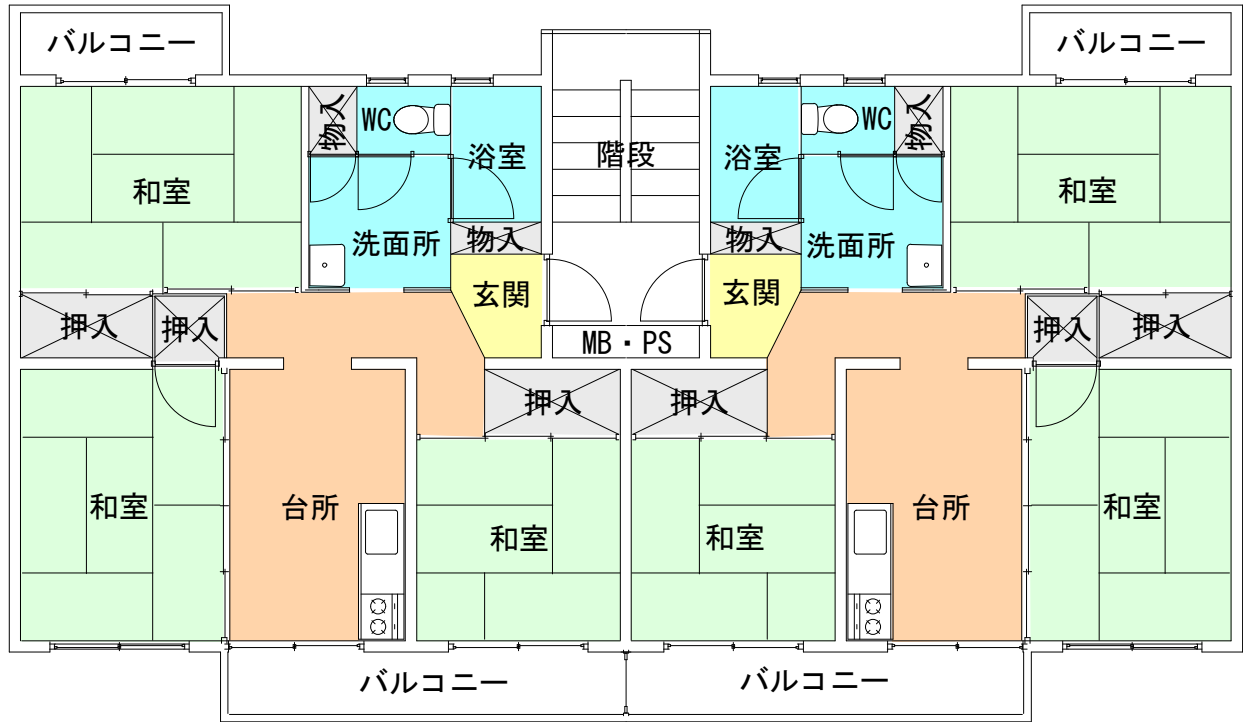

田川団地100～400・800・900棟

田川団地500・600棟